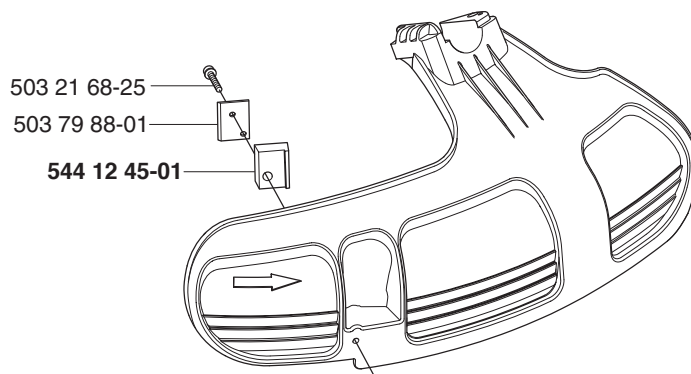

*compl 537 34 94-03