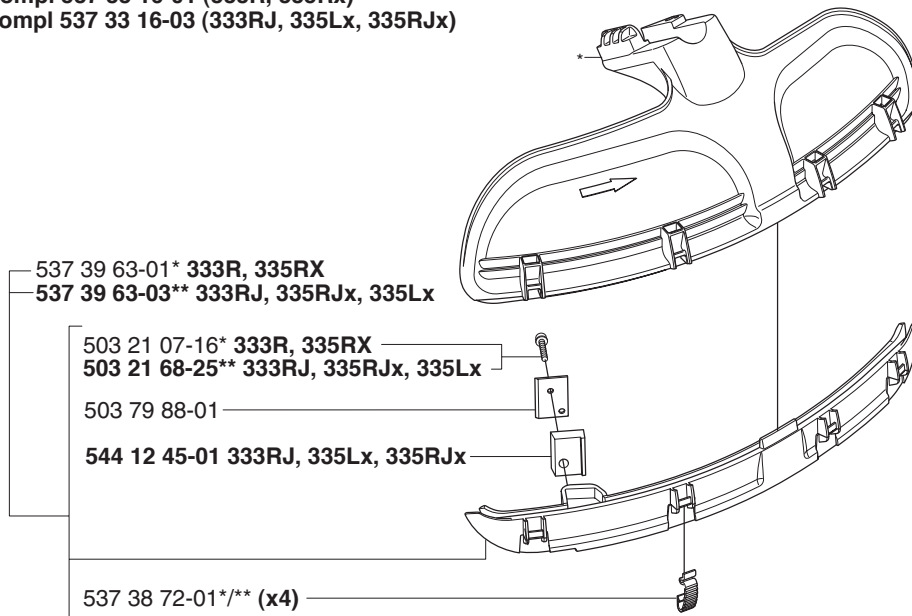

*compl 537 33 16-01 (333R, 335Rx)
**compl 537 33 16-03 (333RJ, 335Lx, 335RJx)