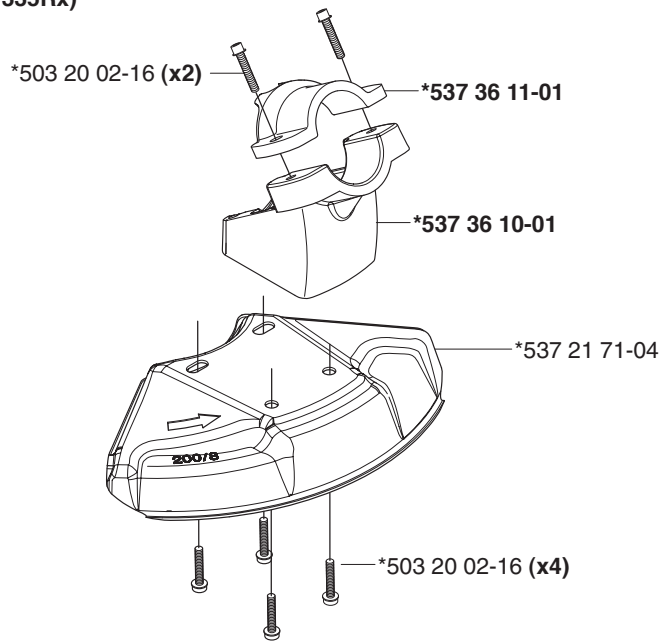

R *compl 544 03 90-01

S *compl 544 03 89-01

T

*compl 544 32 56-01 (ZAMA C1Q-EL36)

Zama C1Q-EL36

① 531 00 45-52
Set of gaskets
Dichtungssatz
Jeu de joints
Juego de juntas
Packningssats

U *compl 537 38 77-01 (333R, 335Rx)

531 00 92-48

501 19 22-01

503 97 64-01

503 80 17-01

502 28 59-01

537 36 21-01

(300mm) 502 26 23-01

537 31 29-01 (200-275 mm)